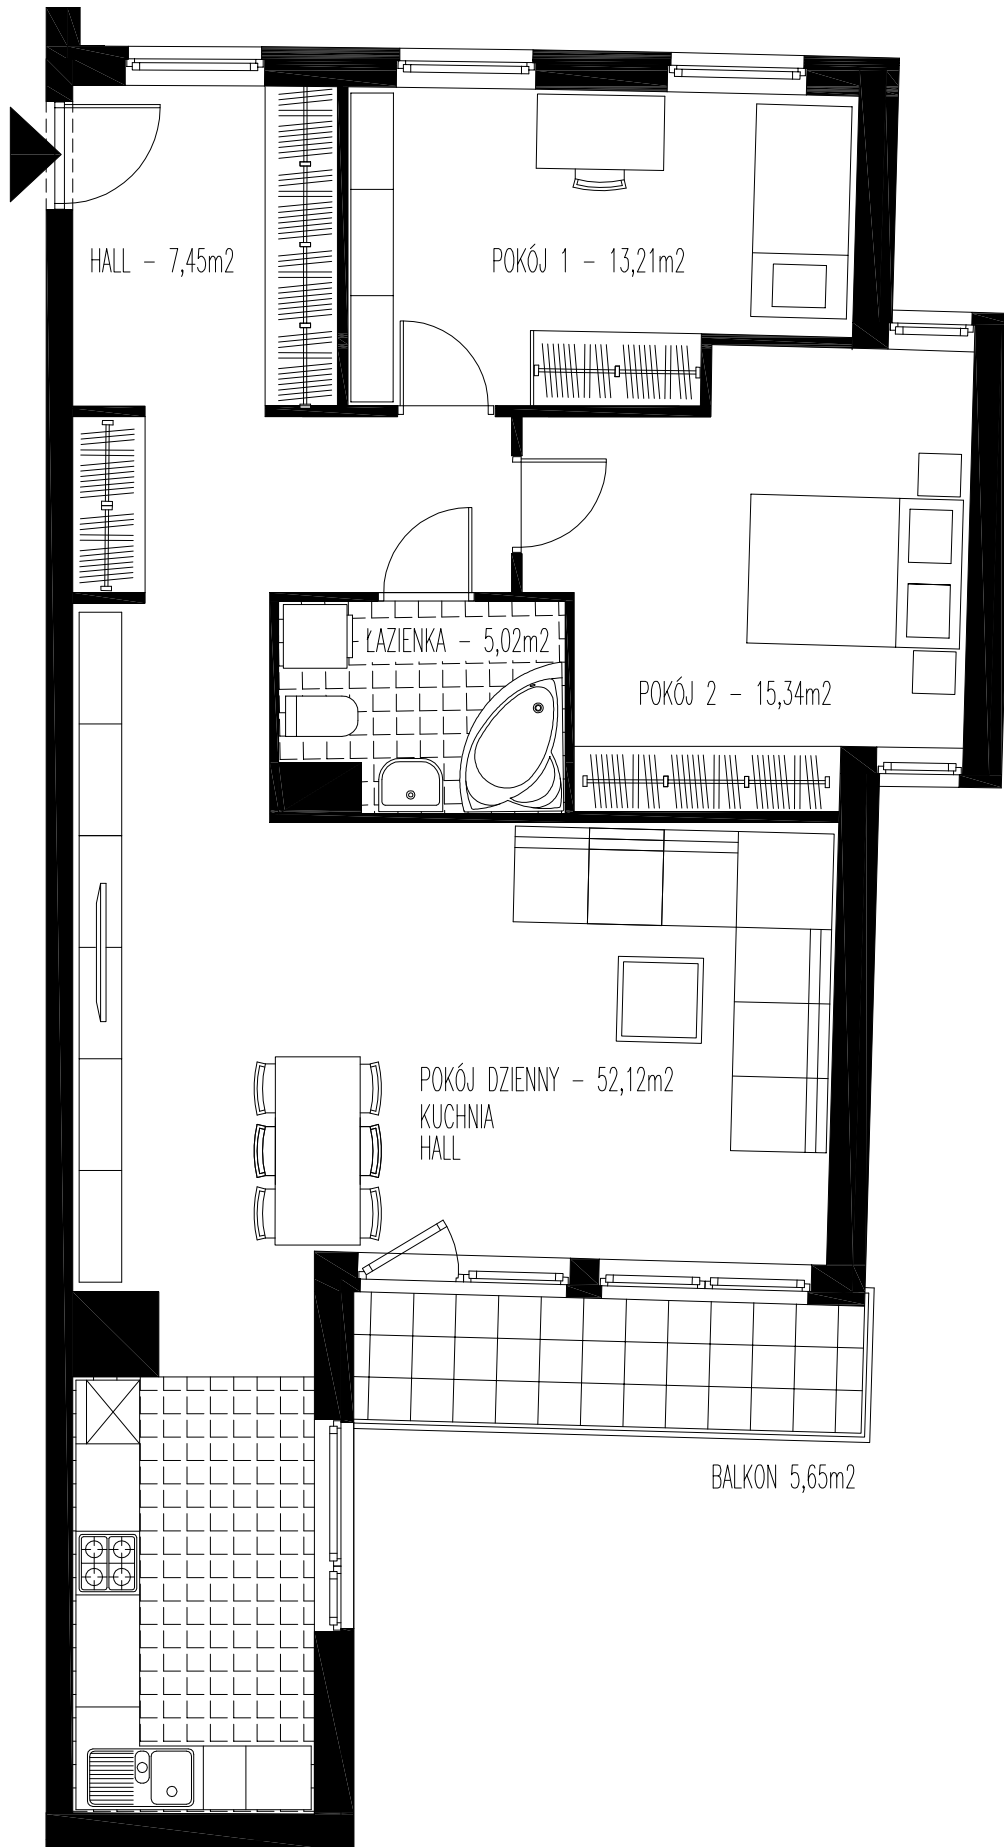

Sand City Tower

Apartments

PIASECZNO

TYP A1

5 PIĘTRO- 93,14 m²

LOK. NR.: 41

+ BALKON
5 PIĘTRO- 5,65 m²

artin